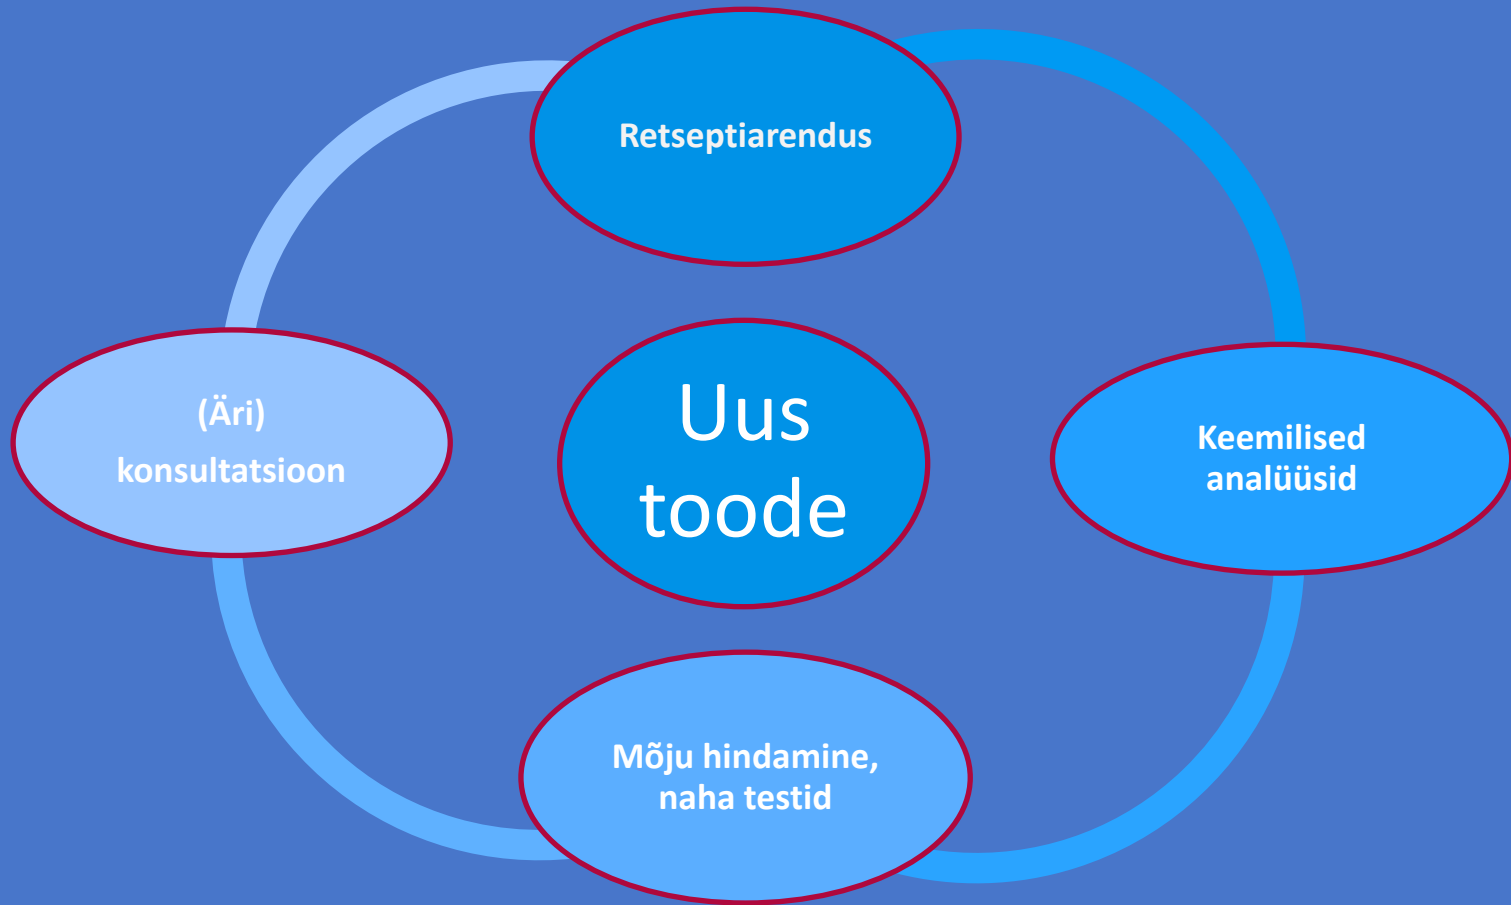

- TOOTEARENDUS
- INNOVATSIOON
- JÄTKUSUUTLIKKUS

KOOSTÖÖ EELDAB ÜHISHUVI TÕENDUSPÕHISUS!

Ettevõtte
vajaduse
selgitamine

Tootearendus

Raport,
tööde
üleandmine

MEIE PARTNERID

TURBLISS

BERRICHI
SKINCARE

Nôgel.

Ari

Talvelu

EXU
.TUEE

 TALLINNA ÜLIKOOL

XARUS COSMETICS OÜ

(2 EASi projekti TLÜ-ga, EKA)

Retsept baaskreemile, edasises arendustöös parandati toote lõhna, hinnati aktiivkomponendi ja toote toimet ning ohutust (laboritestid ja katseisikud)